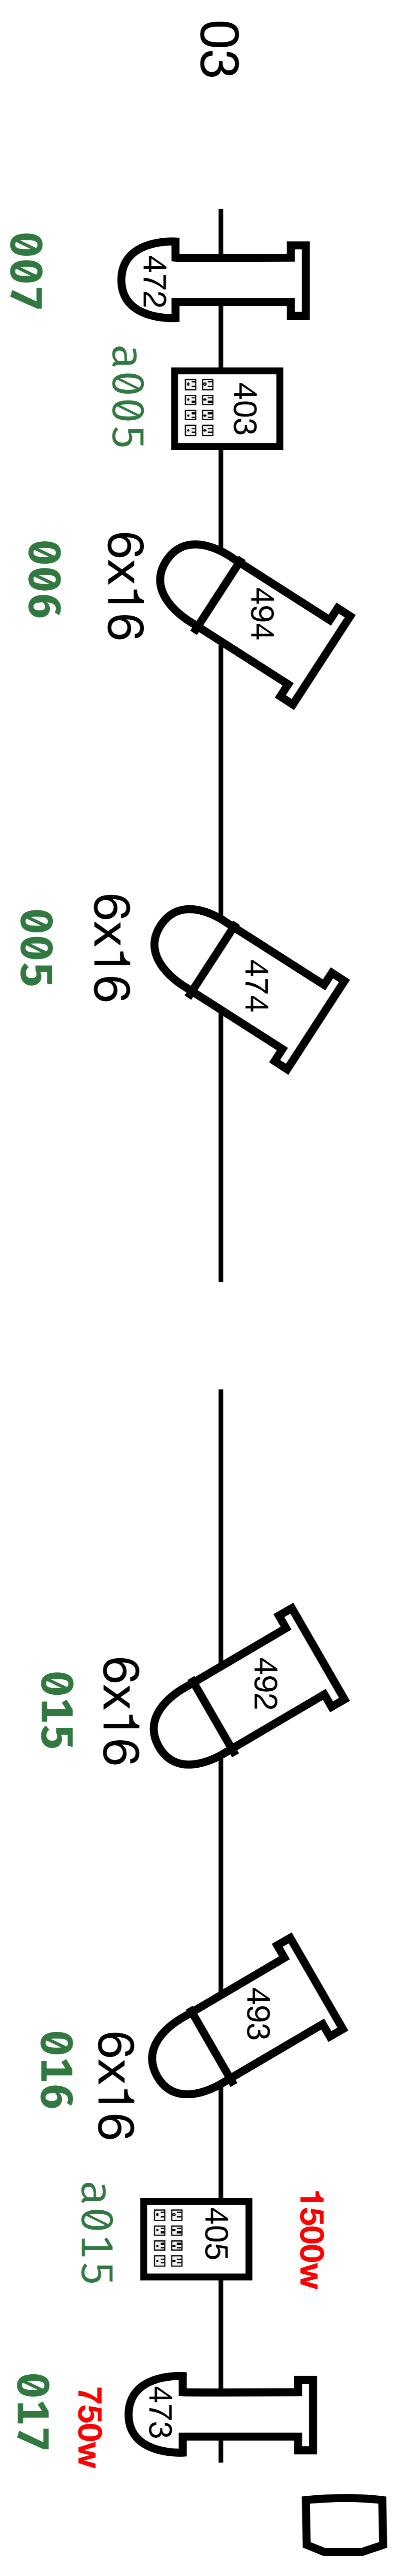

GROUND  101-104  101-104  101-104  101-104  101-104  101-104  101-104

-  Source Four
-  Altman 360Q
-  DOT Par LED
4 DMX CHANNELS R G B & Intensity
-  ALTMAN 65Q Fresnel
-  ALTMAN 1KI
-  Par 56
-  Par LED

REP LIGHT PLOT
REVISED: OCT 8TH 2021

DESIGNER: Guillermo Laporta
 guillermolaporta@gmail.com
 Culture Lab LLC at The Playall Gallery
 Long Island City, NY 11101