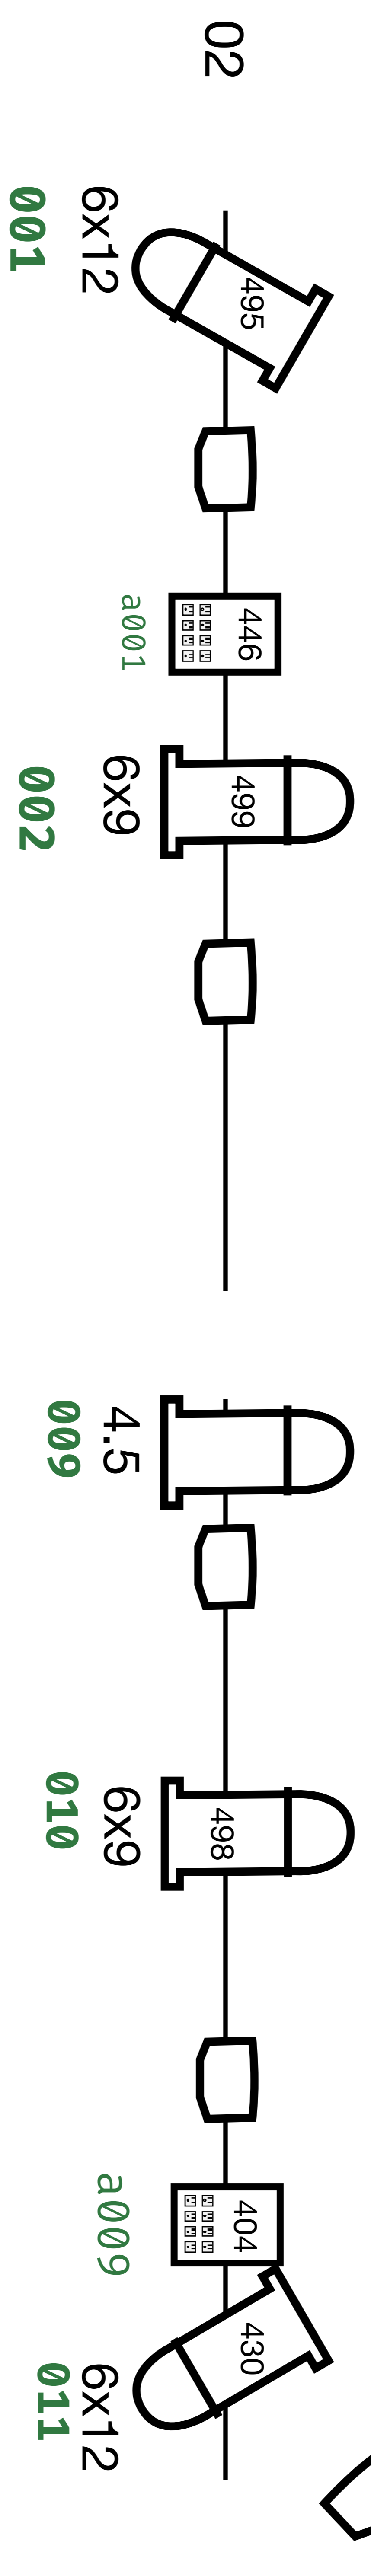

GROUND  101-104  101-104  101-104  101-104  101-104  101-104  101-104

-  Source Four
-  Altman 360Q
-  DOT Par LED
4 DMX CHANNELS R G B & Intensity
-  ALTMAN 65Q Fresnel
-  ALTMAN 1KI
-  Par 56
-  Par LED