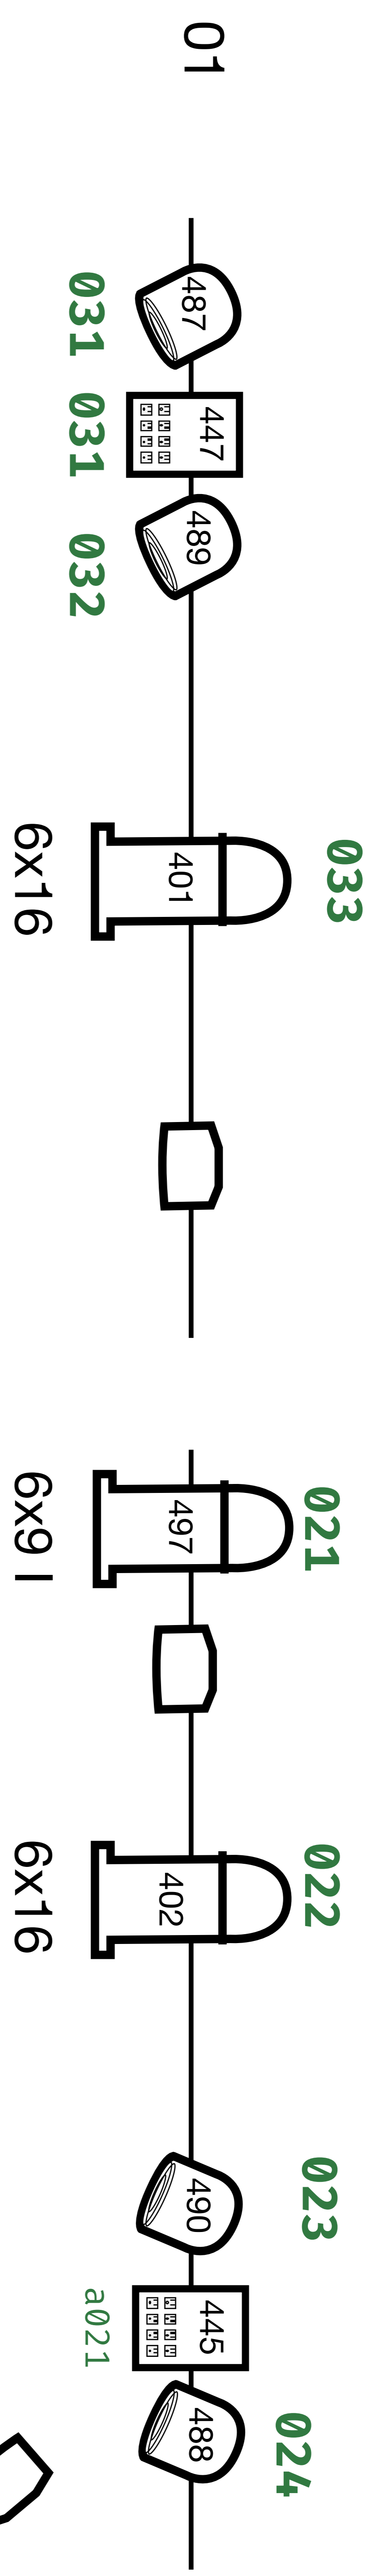

GROUND  101-104  101-104  101-104  101-104  101-104  101-104  101-104

-  Source Four
-  Altman 360Q
-  DOT Par LED
4 DMX CHANNELS R G B & Intensity
-  ALTMAN 65Q Fresnel
-  ALTMAN 1KI
-  Par 56
-  Par LED

REP LIGHT PLOT
REVISED: OCT 8TH 2021

DESIGNER: Guillermo Laporta
 guillermolaporta@gmail.com
 Culture Lab LLC at The Playall Gallery
 Long Island City, NY 11101