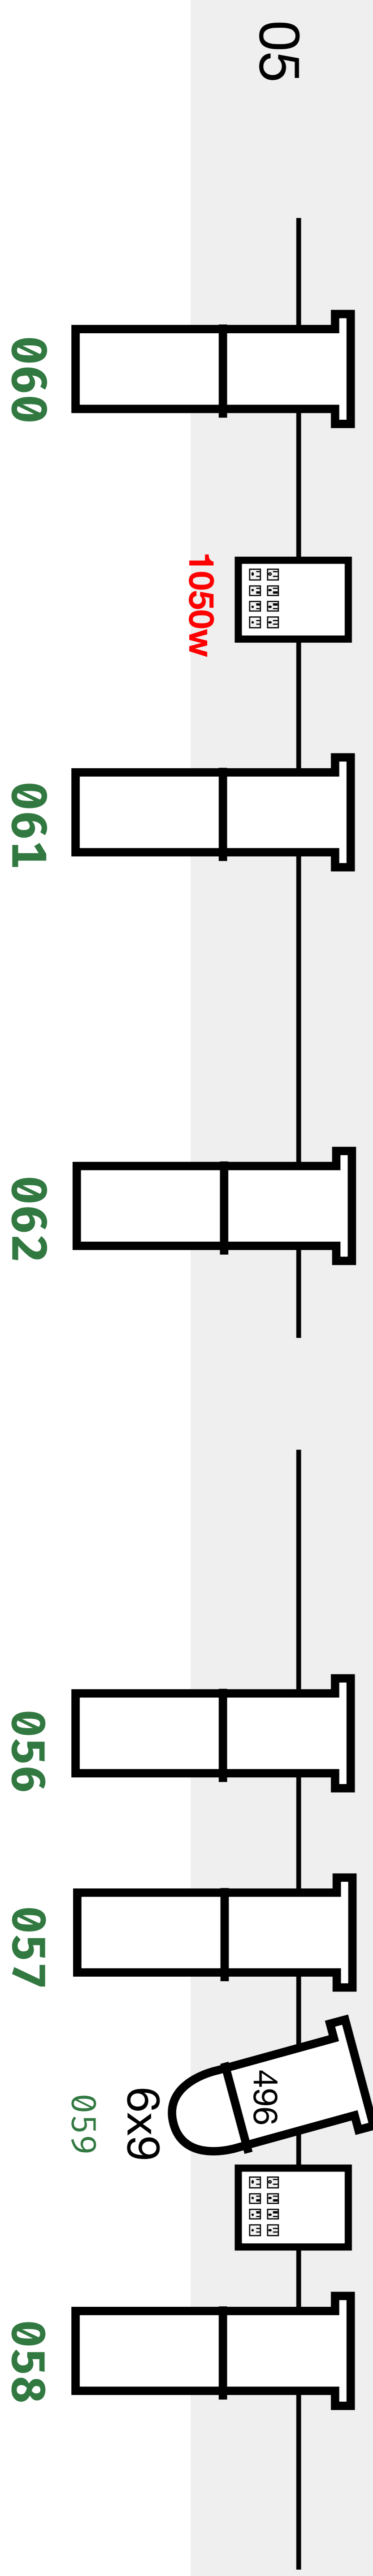

GROUND  101-104  101-104  101-104  101-104  101-104  101-104  101-104

-  Source Four
-  Altman 360Q
-  DOT Par LED
4 DMX CHANNELS R G B & Intensity
-  ALTMAN 65Q Fresnel
-  ALTMAN 1KI
-  Par 56
-  Par LED

REP LIGHT PLOT
REVISED: OCT 8TH 2021

DESIGNER: Guillermo Laporta
 guillermolaporta@gmail.com
 Culture Lab LLC at The Playall Gallery
 Long Island City, NY 11101